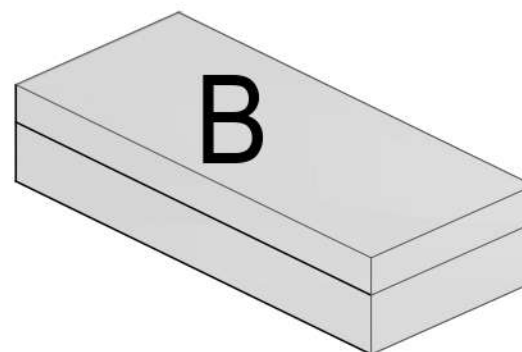

SUPA

16x
M6x50

3x
M6

LEVA

POZOR: RAZLIČICA SE IZBERE MED SESTAVLJANJEM KAVČA. ODPRTINE ZA PRITRDITEV SO OBLAZINJENE S TKANINO ZA OBLAZINJENJE. KO IZBERETE ŽELENO RAZLIČICO, PREBODITE TKANINO Z OSTRIM BODALOM IN PRITRDIITE VZGLAVNIK.

DESNA